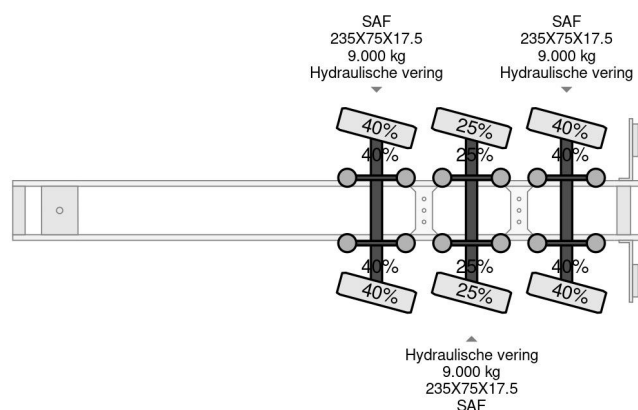

### COMMON

Prix	Sur demande hors TVA
Id	NO000354-G
Marque	Nootboom
Type	3 AXEL STEERING, EXTENDABLE 4,75 M,
Année de construction	2005
Chassis	Surbaissé
Poids maximum	45.000 kg

### PROPERTIES

Date première immatriculation	27-06-2005
Plaque d'immatriculation	ZZ-72-19
Numéro d'identification véhicule	XMREUR00050000354
Nombre d'essieux	3
Poids à vide	17.660 kg
Dimensions de la construction (l/b/h)	
Poids de la charge	27.340 kg
Largeur	254 cm

### ACCESSOIRES

- ABS

Nootboom 3 AXEL STEERING, EXTENDABLE 4,75 M,

Referentienummer: NO000354-G