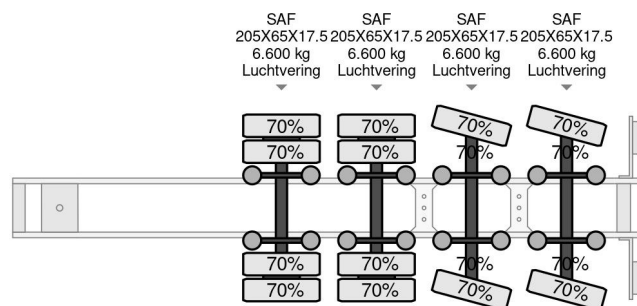

Nootboom 4 Assige dieplader, 6,4 M Uitschuifbaar, laatste 2 gestuurd

COMMON

Prix	Sur demande hors TVA
Id	NO000792-G
Marque	Nootboom
Type	4 Assige dieplader, 6,4 M Uitschuifbaar, laatste 2 gestuurd
Année de construction	2008
Chassis	Surbaissé
Poids maximum	47.600 kg

PROPERTIES

Date première immatriculation	13-05-2008
Date expiration mot	23-05-2024
Plaque d'immatriculation	OK-17-KB
Numéro d'identification véhicule	XMR0SD00081000792
Nombre d'essieux	4
Poids à vide	12.160 kg
Empattement	2.000 cm
Dimensions de la construction (l/b/h)	
Poids de la charge	35.440 kg
Largeur	254 cm

ACCESSOIRES

- ABS

Nootboom 4 Assige dieplader, 6,4 M Uitschuifbaar, laatste 2 ...

Referentienummer: NO000792-G

DESCRIPTION