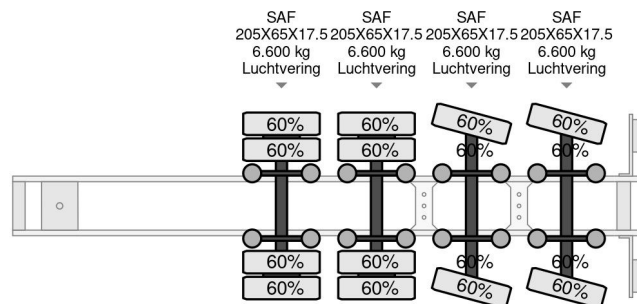

### COMMON

Prix	Sur demande hors TVA
Id	NO000795-G
Marque	Nootboom
Type	4 Assige dieplader, 6,4 M Uitschuifbaar, laatste 2 gestuurd
Année de construction	2008
Chassis	Surbaissé
Poids maximum	47.600 kg

### PROPERTIES

Date première immatriculation	23-05-2008
Date expiration mot	19-06-2024
Plaque d'immatriculation	OK-88-KP
Numéro d'identification véhicule	XMROSD00081000795
Nombre d'essieux	4
Poids à vide	11.200 kg
Empattement	2.000 cm
Dimensions de la construction (l/b/h)	
Poids de la charge	36.400 kg
Largeur	254 cm

### Nootboom 4 Assige dieplader, 6,4 M Uitschuifbaar, laatste 2 ...

Referentienummer: NO000795-G