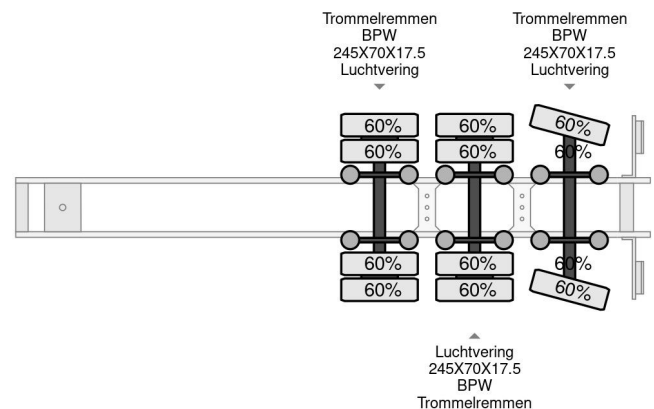

Broshuis 9000 KG LIFT, LAST AXLE STEERING

COMMON

Prix	€ 14.950,- hors TVA
Id	BR007170-G
Marque	Broshuis
Type	9000 KG LIFT, LAST AXLE STEERING
Année de construction	2004
Chassis	Surbaissé
Poids maximum	40.000 kg

PROPERTIES

Date première immatriculation	08-07-2004
Numéro d'identification véhicule	XL931N5BC4L007170
Nombre d'essieux	3
Poids à vide	11.200 kg
Dimensions de la construction (l/b/h)	
Poids de la charge	28.800 kg

Broshuis 9000 KG LIFT, LAST AXLE STEERING

Referentienummer: BR007170-G

ACCESSOIRES

DESCRIPTION