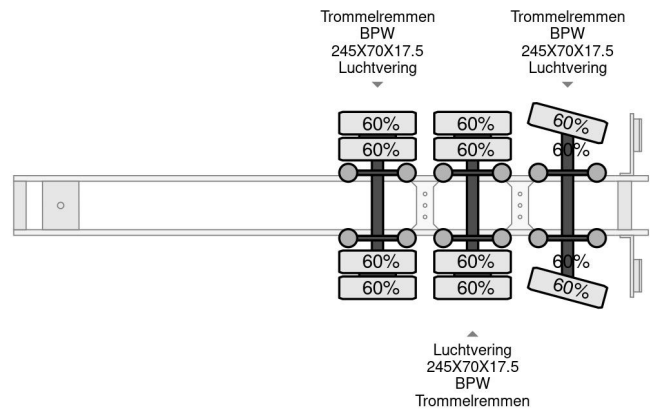

COMMON

€ 14.950,- hors TVA

PROPERTIES

Broshuis 9000 KG LIFT, LAST AXEL STEERING

Referentienummer: BR007170-G

ACCESSOIRES

DESCRIPTION