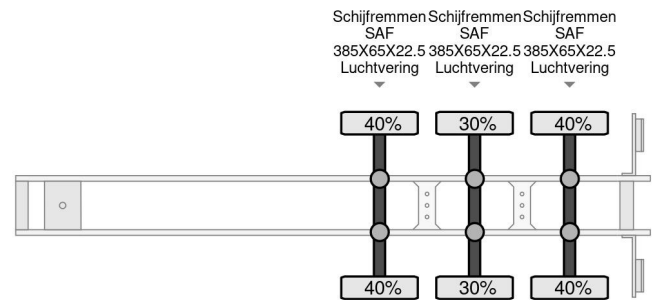

ACCESSOIRES

- ABS

DESCRIPTION