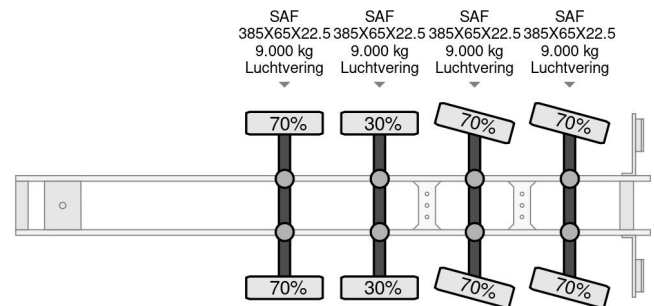

ACCESSOIRES

- ABS

DESCRIPTION