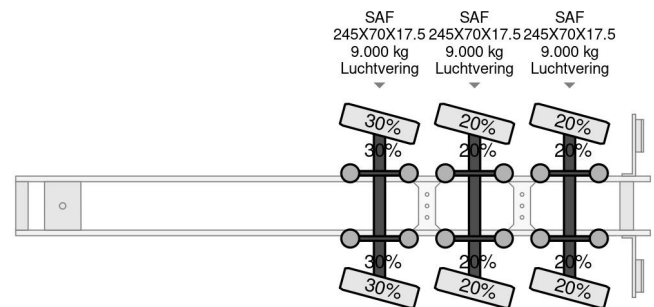

Nootboom 3 AXEL STEERINGDUBBLE EXTENDABLE 2 X 5,5 METER

COMMON

Prix	€ 24.950,- hors TVA
Id	NO000719-G
Marque	Nootboom
Type	3 AXEL STEERINGDUBBLE EXTENDABLE 2 X 5,5 METER
Année de construction	2003
Chassis	Surbaissé
Poids maximum	45.000 kg

PROPERTIES

Date première immatriculation	05-12-2003
Plaque d'immatriculation	OH-57-JL
Numéro d'identification véhicule	XMRMC000030000719
Nombre d'essieux	3
Poids à vide	13.560 kg
Dimensions de la construction (l/b/h)	
Poids de la charge	31.440 kg
Largeur	252 cm

Nootboom 3 AXEL STEERINGDUBBLE EXTENDABLE 2 X 5...

Referentienummer: NO000719-G

ACCESSOIRES

- ABS

DESCRIPTION