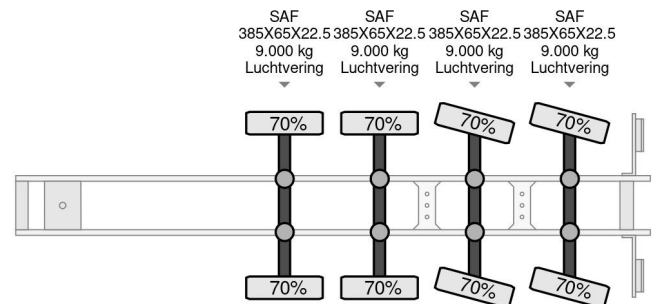

Referentienummer: KW148768-G