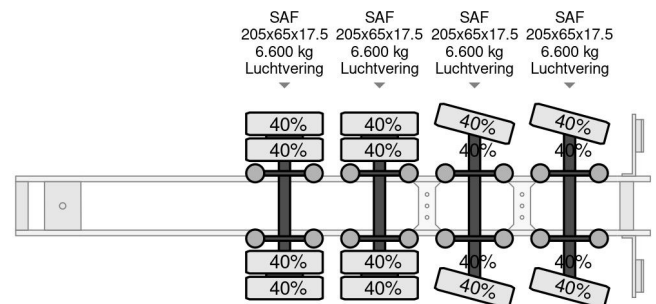

PROPERTIES

Date première immatriculation	30-07-2008
Date expiration mot	07-06-2024
Plaque d'immatriculation	OK-43-NL
Numéro d'identification véhicule	XMR0SD00081000804
Nombre d'essieux	4
Poids à vide	11.980 kg
Empattement	2.000 cm
Dimensions de la construction (l/b/h)	
Poids de la charge	35.620 kg
Largeur	254 cm

ACCESSOIRES

- ABS

Nootboom 4 Assige dieplader, 6,4 M Uitschuifbaar, laatste 2 ...

Referentienummer: NO000804-G

DESCRIPTION