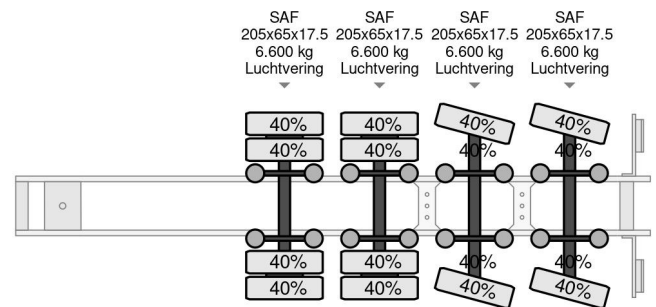

PROPERTIES

Date première immatriculation	30-07-2008
Date expiration mot	07-06-2024
Plaque d'immatriculation	OK-43-NL
Numéro d'identification véhicule	XMR0SD00081000804
Nombre d'essieux	4
Poids à vide	11.980 kg
Empattement	2.000 cm
Dimensions de la construction (l/b/h)	
Poids de la charge	35.620 kg
Largeur	254 cm

ACCESSOIRES

- ABS

Nootboom 4 Assige dieplader, 6,4 M Uitschuifbaar, laatste 2 ...

Referentienummer: NO000804-G

DESCRIPTION