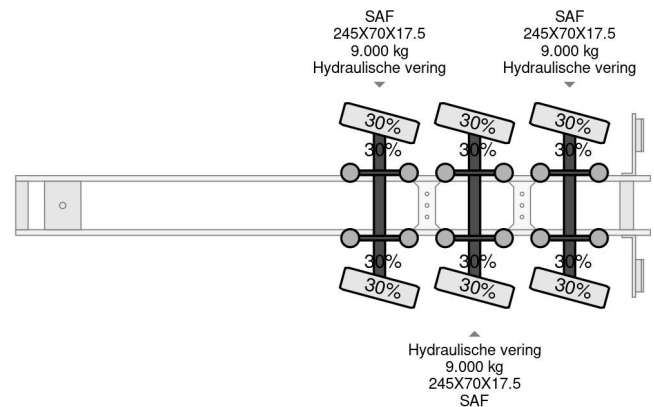

Nootboom DOUBLE EXTENDABLE, TOTAL 26.53 METERS

COMMON

Prix	€ 29.950,- hors TVA
Id	NO000569-G
Marque	Nootboom
Type	DOUBLE EXTENDABLE, TOTAL 26.53 METERS
Année de construction	2006
Chassis	Surbaissé
Poids maximum	45.000 kg

PROPERTIES

Date première immatriculation	16-01-2006
Plaque d'immatriculation	OJ-61-DY
Numéro d'identification véhicule	XMRMC000050000569
Nombre d'essieux	3
Poids à vide	13.240 kg
Dimensions de la construction (l/b/h)	
Poids de la charge	31.760 kg
Largeur	254 cm

ACCESSOIRES

- ABS

Nootboom DOUBLE EXTENDABLE, TOTAL 26.53 METERS

Referentienummer: NO000569-G

DESCRIPTION