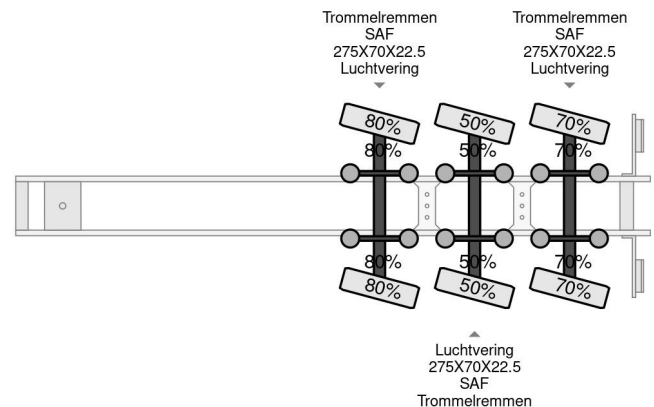

Broshuis 3 x STEERING AXLE EXTENDABLE TOTALE 36 METER

COMMON

Prix	€ 32.950,- hors TVA
Id	BR007215-G
Marque	Broshuis
Type	3 x STEERING AXLE EXTENDABLE TOTALE 36 METER
Année de construction	2005
Chassis	Plateforme de chargement ouverte
Poids maximum	42.000 kg

PROPERTIES

Date première immatriculation	28-06-2005
Numéro d'identification véhicule	XL933H0SY5L007215
Nombre d'essieux	3
Poids à vide	13.050 kg
Dimensions de la construction (l/b/h)	
Poids de la charge	28.950 kg

Broshuis 3 x STEERING AXLE EXTENDABLE TOTALE 36 M...

Referentienummer: BR007215-G

ACCESSOIRES

- ABS

DESCRIPTION