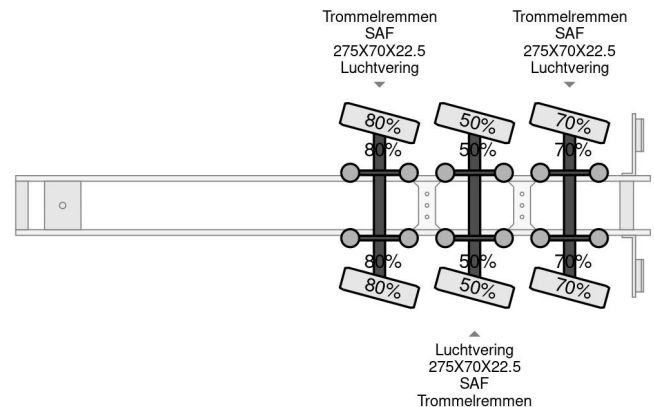

Broshuis 3 x EXTENDABLE TOTALE 36 METER

COMMON

Prix	€ 32.950,- hors TVA
Id	BR007215-G
Marque	Broshuis
Type	3 x EXTENDABLE TOTALE 36 METER
Année de construction	2005
Chassis	Plateforme de chargement ouverte
Poids maximum	42.000 kg

PROPERTIES

Date première immatriculation	28-06-2005
Numéro d'identification véhicule	XL933H0SY5L007215
Nombre d'essieux	3
Poids à vide	13.050 kg
Dimensions de la construction (l/b/h)	
Poids de la charge	28.950 kg

Broshuis 3 x EXTENDABLE TOTALE 36 METER

Referentienummer: BR007215-G

ACCESSOIRES

- ABS

DESCRIPTION