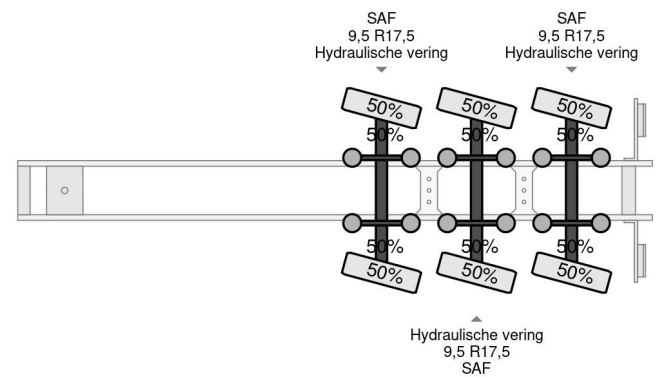

Nootboom 3 AXEL STEERING, 3,6 M EXTENDABLE

COMMON

Prix	€ 13.950,- hors TVA
Id	NO020260-G
Marque	Nootboom
Type	3 AXEL STEERING, 3,6 M EXTENDABLE
Année de construction	1989
Chassis	Surbaissé
Poids maximum	48.000 kg

Nootboom 3 AXEL STEERING, 3,6 M EXTENDABLE

Referentienummer: NO020260-G

PROPERTIES

Date première immatriculation	16-01-1989
Numéro d'identification véhicule	88020260
Nombre d'essieux	3
Poids à vide	15.280 kg
Empattement	11.090 cm
Dimensions de la construction (l/b/h)	
Poids de la charge	32.720 kg