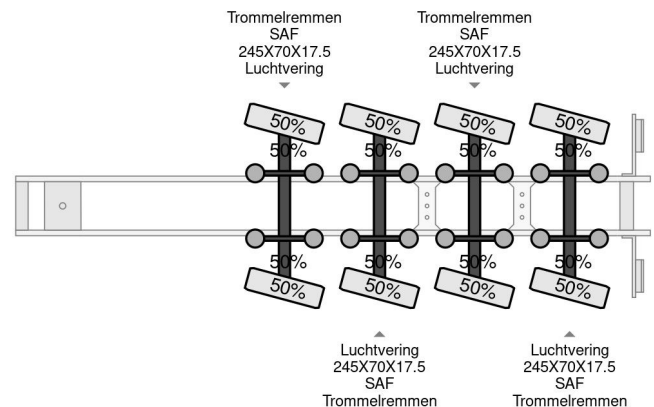

Goldhofer TRIPPLE EXTENDABLE , TOTALE 51 M 4 AXLE STEERING

COMMON

Prix	€ 59.750,- hors TVA
Id	GO030676-G
Marque	Goldhofer
Type	TRIPPLE EXTENDABLE , TOTALE 51 M 4 AXLE STEERING
Année de construction	2012
Chassis	Surbaissé
Poids maximum	74.000 kg

PROPERTIES

Date première immatriculation	30-04-2012
Numéro d'identification véhicule	XMR0VB00090001056
Nombre d'essieux	4
Poids à vide	17.680 kg
Dimensions de la construction (l/b/h)	
Poids de la charge	56.320 kg

Goldhofer TRIPPLE EXTENDABLE , TOTALE 51 M 4 AXLE S...

Referentienummer: GO030676-G

ACCESSOIRES

- ABS

DESCRIPTION