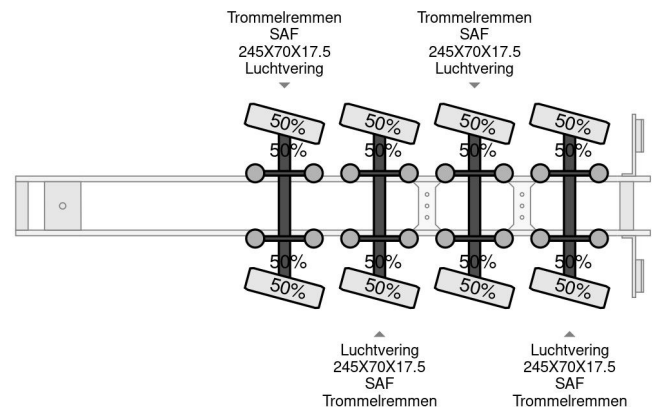

Goldhofer TRIPPLE EXTENDABLE , Totale 51 M 4 AXEL STEERING

COMMON

Prix	€ 59.750,- hors TVA
Id	GO030676-G
Marque	Goldhofer
Type	TRIPPLE EXTENDABLE , Totale 51 M 4 AXEL STEERING
Année de construction	2012
Chassis	Surbaissé
Poids maximum	74.000 kg

PROPERTIES

Date première immatriculation	30-04-2012
Numéro d'identification véhicule	XMR0VB00090001056
Nombre d'essieux	4
Poids à vide	17.680 kg
Dimensions de la construction (l/b/h)	
Poids de la charge	56.320 kg

Goldhofer TRIPPLE EXTENDABLE , Totale 51 M 4 AXEL ST...

Referentienummer: GO030676-G

ACCESSOIRES

- ABS

DESCRIPTION