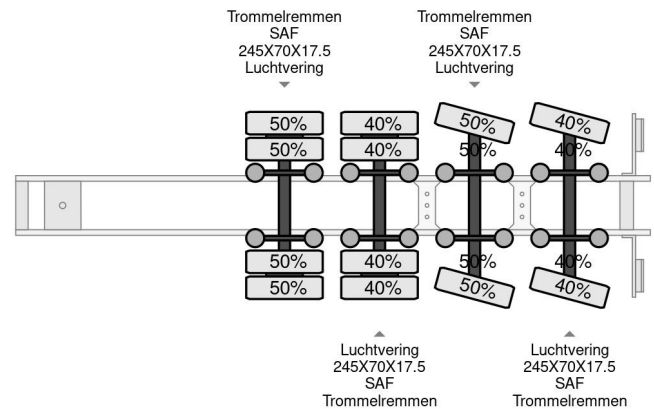

Bodex 4 AXEL, EXTANDABLE

COMMON

Prix	€ 19.750,- hors TVA
Id	BOBU1006-G
Marque	Bodex
Type	4 AXEL, EXTANDABLE
Année de construction	2012
Chassis	Surbaissé
Poids maximum	46.000 kg

PROPERTIES

Date première immatriculation	23-04-2012
Numéro d'identification véhicule	SU90333JUCSBU1006
Nombre d'essieux	4
Poids à vide	9.500 kg
Dimensions de la construction (l/b/h)	
Poids de la charge	36.500 kg

Bodex 4 AXEL, EXTANDABLE

Referentienummer: BOBU1006-G

ACCESSOIRES

- ABS

DESCRIPTION