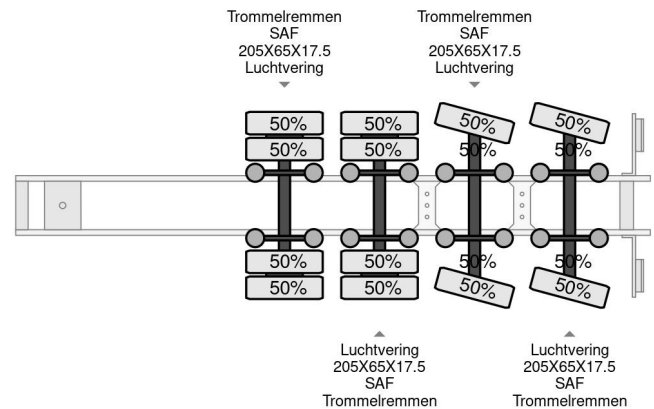

KEL-BERG 4 AXLE, EXTANDABLE, 2 AXEL STEERING

COMMON

Prix	€ 37.950,- hors TVA
Id	KEE19776-G
Marque	KEL-BERG
Type	4 AXLE, EXTANDABLE, 2 AXEL STEERING
Année de construction	2017
Chassis	Surbaissé
Poids maximum	46.000 kg

PROPERTIES

Date première immatriculation	24-02-2017
Numéro d'identification véhicule	SKBE50S43GKE19776
Nombre d'essieux	4
Poids à vide	12.160 kg
Dimensions de la construction (l/b/h)	
Poids de la charge	33.840 kg

Kel-Berg 4 AXLE, EXTANDABLE, 2 AXEL STEERING

Referentienummer: KEE19776-G

ACCESSOIRES

- ABS

DESCRIPTION