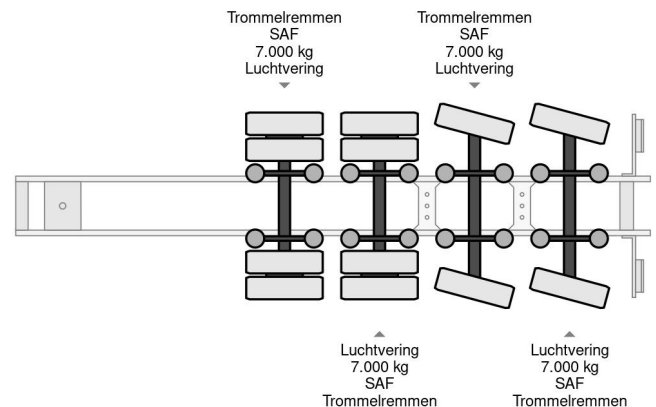

Referentienummer: NO001419-G