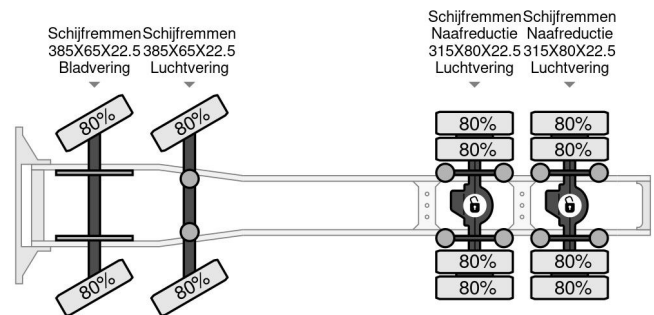

Referentienummer: MB432296-G