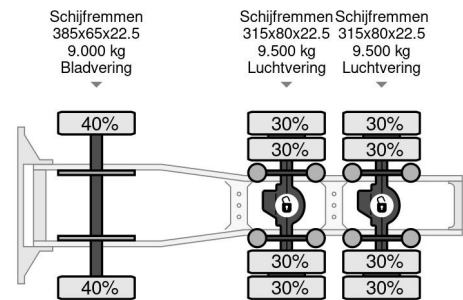

Volvo 90 TON INTARDER, GEARBOX BROKEN.

COMMON

Prix	Sur demande hors TVA
Id	VO634369-G
Marque	Volvo
Type	90 TON INTARDER, GEARBOX BROKEN.
Année de construction	2013
Kilométrage	991.490 km
Chassis	Charge lourde
Poids maximum	32.000 kg
Classe d'émission	5

Volvo FH 540 90 TON INTARDER, GEARBOX BROKEN. 6x4

Referentienummer: VO634369-G

PROPERTIES

Date première immatriculation	20-02-2013
Date expiration mot	27-02-2024
Plaque d'immatriculation	03-BBP-1
Carburant	Diesel
Transmission	Automatique
Numéro d'identification véhicule	YV2AG40D4CB634369
Configuration des essieux	6x4
Nombre d'essieux	3
Poids à vide	11.585 kg
Nombre de cylindres	6
Puissance kw	405
Puissance hp	551
Empattement	457 cm
Dimensions de la construction (l/b/h)	
Poids de la charge	20.415 kg
Longueur	700 cm
Largeur	253 cm