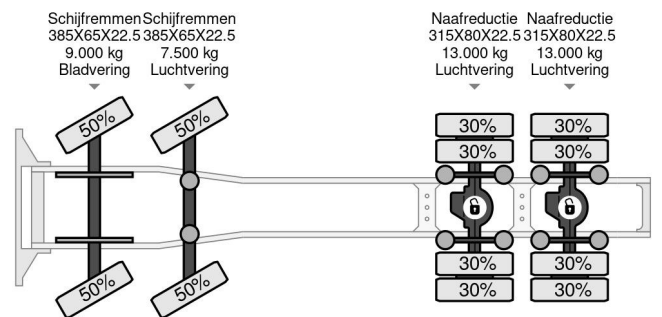

MAN TGX 41.680 V8 250 TON 381123 KM

8x4

Referentienummer: MA064524-G

DESCRIPTION