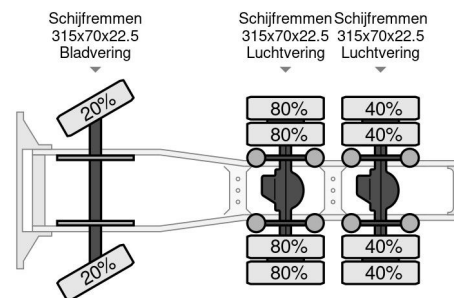

MAN TGX 33-540 6X4 96 TON INTARDER

COMMON

Prix	€ 34.950,- hors TVA
Id	MA049704-G
Marque	MAN
Type	TGX 33-540 6X4 96 TON INTARDER
Année de construction	2013
Kilométrage	556.533 km
Chassis	Charge lourde
Classe d'émission	5

MAN TGX 33.540 TGX 33-540 6X4 96 TON INTARDER

Referentienummer: MA049704-G

PROPERTIES

Date première immatriculation	13-11-2013
Carburant	Diesel
Transmission	Automatique
Numéro d'identification véhicule	WMA30XZZ3EP049704
Configuration des essieux	6x4
Nombre d'essieux	3
Poids à vide	9.213 kg
Puissance kw	397
Puissance hp	540
Dimensions de la construction (l/b/h)	

DESCRIPTION