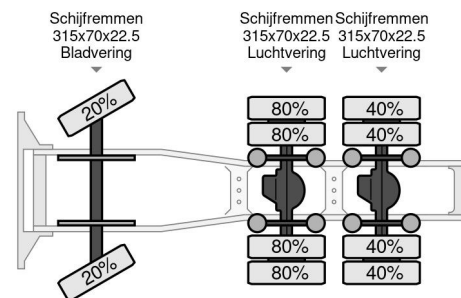

MAN TGX 33-540 6X4 96 TON INTARDER

COMMON

Prix	€ 34.950,- hors TVA
Id	MA049704-G
Marque	MAN
Type	TGX 33-540 6X4 96 TON INTARDER
Année de construction	2013
Kilométrage	556.533 km
Chassis	Charge lourde
Classe d'émission	5

MAN TGX 33.540 TGX 33-540 6X4 96 TON INTARDER

Referentienummer: MA049704-G

PROPERTIES

Date première immatriculation	13-11-2013
Carburant	Diesel
Transmission	Automatique
Numéro d'identification véhicule	WMA30XZZ3EP049704
Configuration des essieux	6x4
Nombre d'essieux	3
Poids à vide	9.213 kg
Puissance kw	397
Puissance hp	540
Dimensions de la construction (l/b/h)	

DESCRIPTION