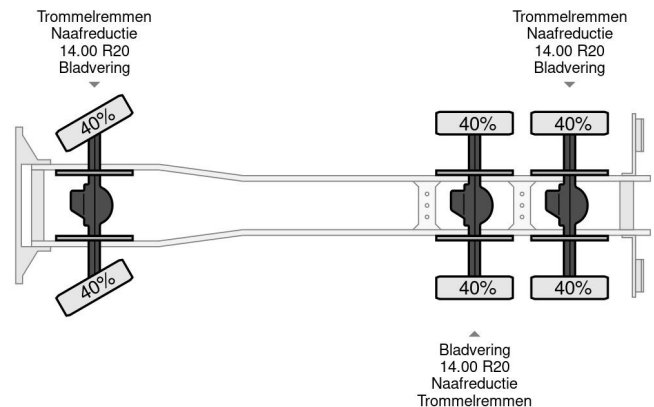

BERLIET 6X6 RECOVERY TRUCK 8589 KM

COMMON

Prix	€ 11.950,- hors TVA
Id	BEGK612-G
Marque	BERLIET
Type	6X6 RECOVERY TRUCK 8589 KM
Année de construction	1971
Kilométrage	8.589 km
Chassis	Voiture de sauvetage

PROPERTIES

Date première immatriculation	02-02-1971
Transmission	Transmission manuelle
Numéro d'identification véhicule	GK612
Configuration des essieux	6x6
Nombre d'essieux	3
Dimensions de la construction (l/b/h)	

Berliet TRK WKR 10T 6X6 6X6 RECOVERY TRUCK 8589 KM

Referentienummer: BEGK612-G

ACCESSOIRES

DESCRIPTION