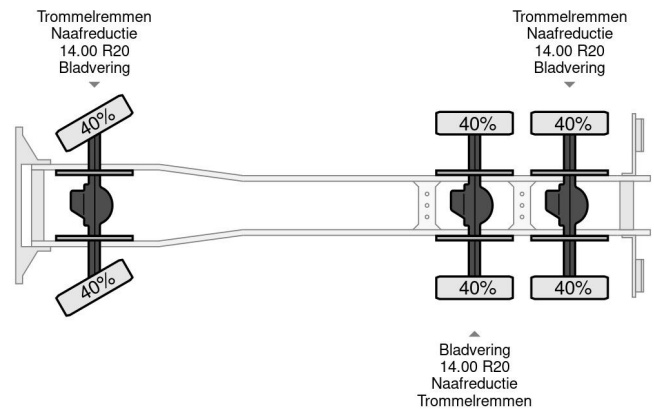

ACCESSOIRES

DESCRIPTION