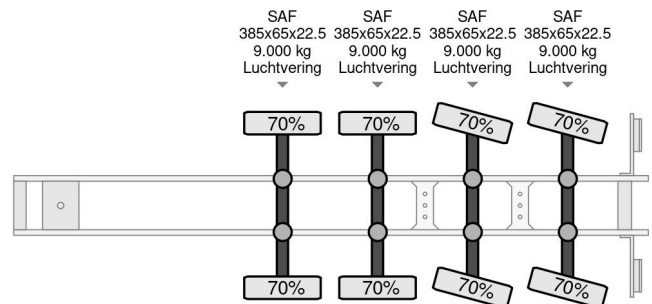

PROPERTIES

Date première immatriculation	09-04-2004
Date expiration mot	14-06-2023
Plaque d'immatriculation	OH-35-LS
Numéro d'identification véhicule	XLDTTD45400049807
Nombre d'essieux	4
Poids à vide	8.560 kg
Empattement	1.002 cm
Dimensions de la construction (l/b/h)	
Poids de la charge	41.440 kg
Longueur	1.375 cm
Largeur	255 cm

Pacton 4 X 4 ASSIGE MET KENNIS 14000 ROLLER KRAAN

Referentienummer: PA049579-G