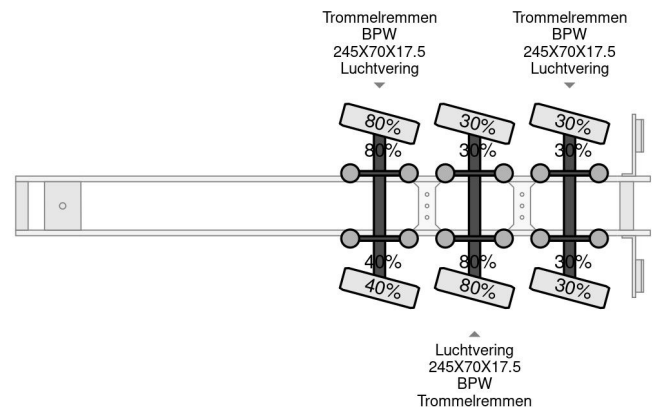

Goldhofer 3 AS GESTUURD REMOTE CONTROLE 1,2 M EXTENDABLE

COMMON

Prix	€ 49.750,- hors TVA
Id	GO035961-G
Marque	Goldhofer
Type	3 AS GESTUURD REMOTE CONTROLE 1,2 M EXTENDABLE
Année de construction	2015
Chassis	Surbaissé
Poids maximum	42.000 kg

PROPERTIES

Date première immatriculation	29-05-2015
Numéro d'identification véhicule	WG0STZT36F0035961
Nombre d'essieux	3
Poids à vide	14.560 kg
Dimensions de la construction (l/b/h)	
Poids de la charge	27.440 kg

Goldhofer 3 AS GESTUURD REMOTE CONTROLE 1,2 M E...

Referentienummer: GO035961-G

ACCESSOIRES

- ABS

DESCRIPTION