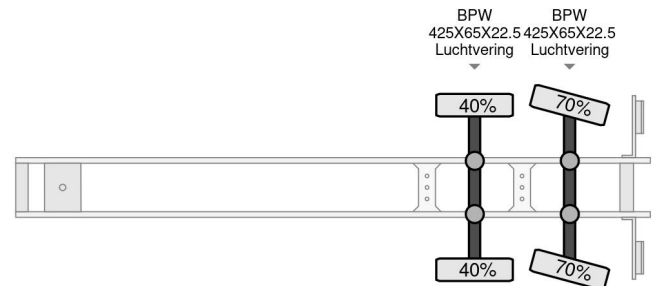

ACCESSOIRES

- ABS

DESCRIPTION