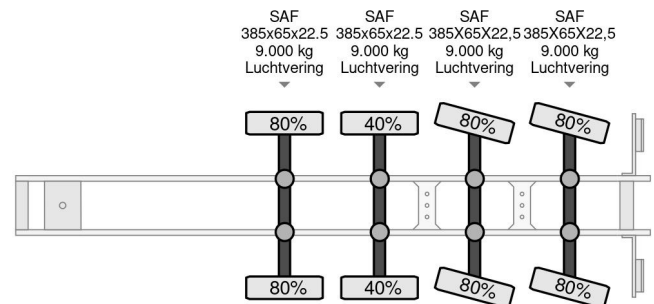

Referentienummer: PA049807-G