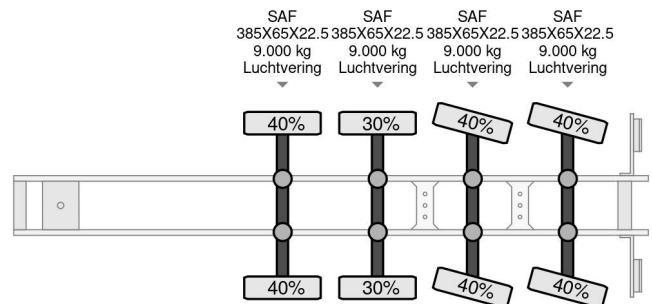

Referentienummer: PA051121-G