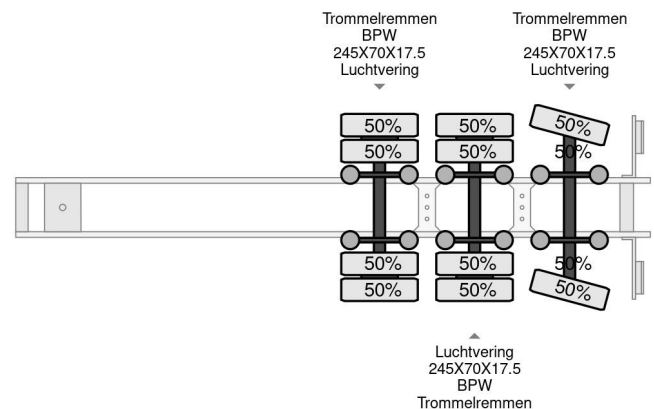

ACCESSOIRES

- ABS

DESCRIPTION