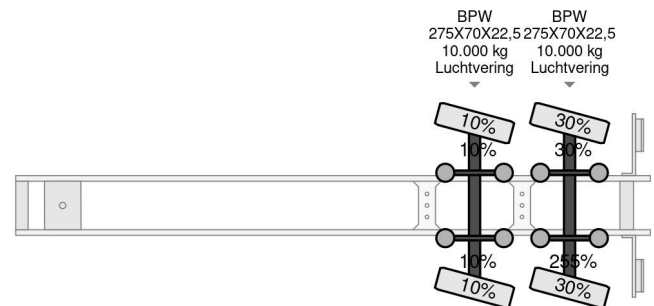

Nootboom 2 AXEL STEERING-BED 13,15 + 7,95 METER

COMMON

Prix	€ 11.950,- hors TVA
Id	NO000148-G
Marque	Nootboom
Type	2 AXEL STEERING-BED 13,15 + 7,95 METER
Année de construction	2000
Chassis	Plateforme de chargement ouverte
Poids maximum	38.000 kg

PROPERTIES

Date première immatriculation	16-08-2000
Plaque d'immatriculation	OG-84-JL
Numéro d'identification véhicule	XMR0VB000Y0000148
Nombre d'essieux	2
Poids à vide	9.740 kg
Dimensions de la construction (l/b/h)	
Poids de la charge	28.260 kg
Largeur	255 cm

Nootboom 2 AXEL STEERING-BED 13,15 + 7,95 METER

Referentienummer: NO000148-G

ACCESSOIRES

- ABS

DESCRIPTION

LOCATIE GRAAFLAND 85, GROOT-AMMERS