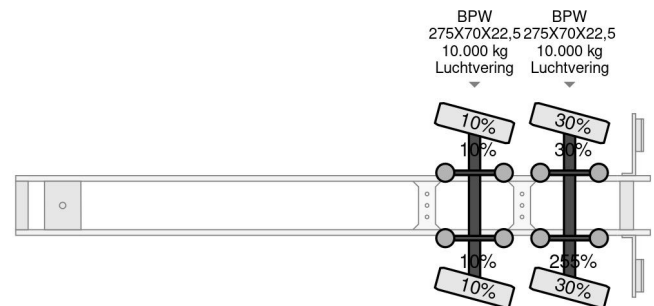

## Nootboom 2 AXEL STEERING-BED 13,15 + 7,95 METER

### COMMON

Prix	€ 11.950,- hors TVA
Id	NO000148-G
Marque	Nootboom
Type	2 AXEL STEERING-BED 13,15 + 7,95 METER
Année de construction	2000
Chassis	Plateforme de chargement ouverte
Poids maximum	38.000 kg

### PROPERTIES

Date première immatriculation	16-08-2000
Plaque d'immatriculation	OG-84-JL
Numéro d'identification véhicule	XMR0VB000Y0000148
Nombre d'essieux	2
Poids à vide	9.740 kg
Dimensions de la construction (l/b/h)	
Poids de la charge	28.260 kg
Largeur	255 cm

Nootboom 2 AXEL STEERING-BED 13,15 + 7,95 METER

Referentienummer: NO000148-G