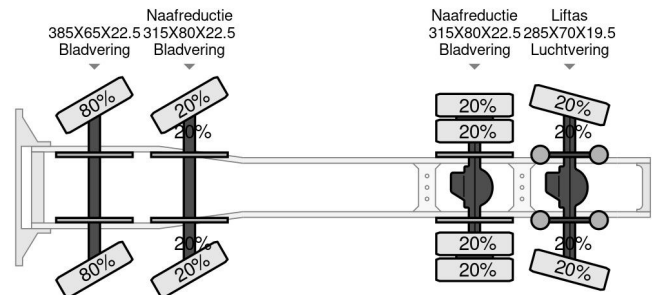

Volvo FH16-700 8X4 140 TON FULL STEEL

COMMON

Prix	€ 23.950,- hors TVA
Id	VO690713-G
Marque	Volvo
Type	FH16-700 8X4 140 TON FULL STEEL
Année de construction	2009
Kilométrage	1.281.256 km
Chassis	Charge lourde
Poids maximum	48.000 kg
Classe d'émission	5

Volvo FH 16.700 FH16-700 8X4 140 TON FULL STEEL

Referentienummer: VO690713-G

PROPERTIES

Date première immatriculation	23-10-2009
Carburant	Diesel
Transmission	Automatique
Numéro d'identification véhicule	YV2AP90D49A690713
Configuration des essieux	8x4
Nombre d'essieux	4
Poids à vide	13.240 kg
Puissance kw	515
Puissance hp	700
Dimensions de la construction (l/b/h)	
Poids de la charge	34.760 kg