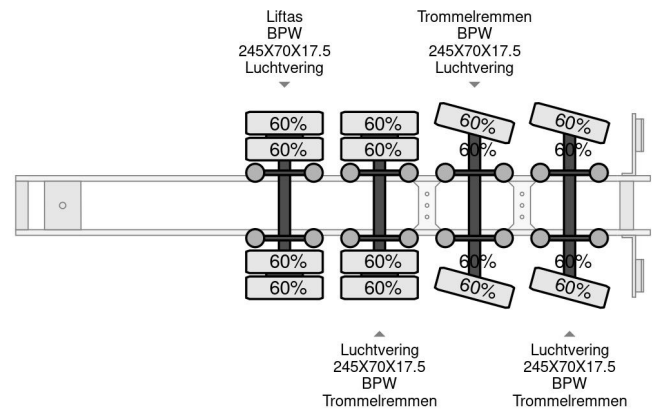

Bodex 4 AXEL 6 METER EXTENDABLE

COMMON

Prix	€ 29.950,- hors TVA
Id	BO000006-G
Marque	Bodex
Type	4 AXEL 6 METER EXTENDABLE
Année de construction	2014
Chassis	Surbaissé
Poids maximum	48.000 kg

PROPERTIES

Date première immatriculation	17-07-2014
Numéro d'identification véhicule	SVSNN4000ES000006
Nombre d'essieux	4
Poids à vide	9.000 kg
Dimensions de la construction (l/b/h)	
Poids de la charge	39.000 kg

Bodex 4 AXEL 6 METER EXTENDABLE

Referentienummer: BO000006-G

ACCESSOIRES

- ABS

DESCRIPTION