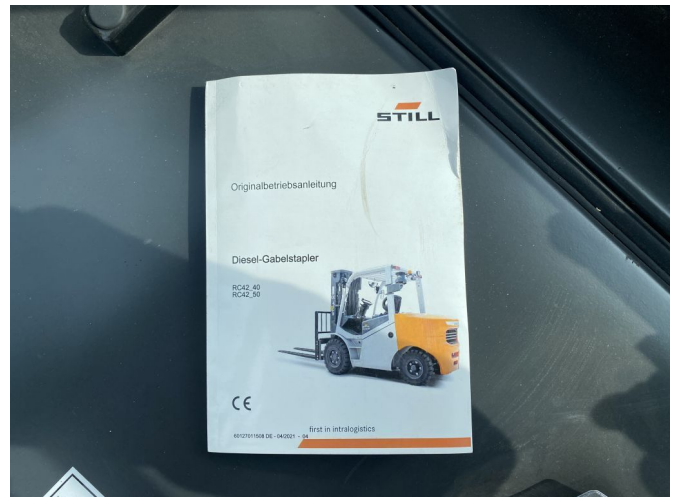

Still RC42-40 UNUSED

COMMON

Prix	€ 34.950,- hors TVA
Id	STY00272-G
Marque	Still
Type	RC42-40 UNUSED
Année de construction	2022
Heures de travail	5
Chassis	Chariot élévateur

PROPERTIES

Carburant	Diesel
Transmission	Automatique
Poids à vide	7.470 kg
Puissance kw	40
Puissance hp	54
Dimensions de la construction (l/b/h)	
Hauteur de levage	440 cm
Hauteur de conduite	440 cm