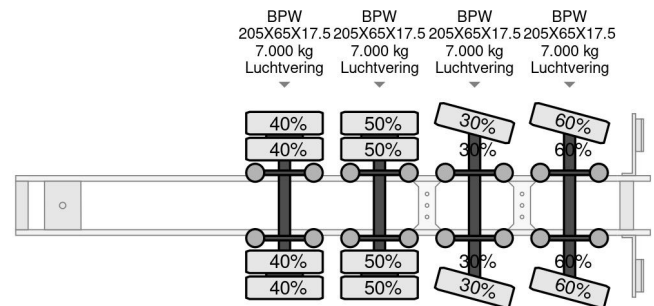

Lintrailers 6,5 METERS EXTENDABLE

COMMON

Prix	Sur demande hors TVA
Id	LI231467-G
Marque	Lintrailers
Type	6,5 METERS EXTENDABLE
Année de construction	2007
Chassis	Surbaissé
Poids maximum	46.000 kg

PROPERTIES

Date première immatriculation	19-07-2007
Date expiration mot	22-02-2024
Plaque d'immatriculation	OL-16-GB
Numéro d'identification véhicule	XL9LTRS3607231467
Nombre d'essieux	4
Poids à vide	10.500 kg
Dimensions de la construction (l/b/h)	
Poids de la charge	35.500 kg
Largeur	255 cm

Lintrailers 6,5 METERS EXTENDABLE

Referentienummer: LI231467-G

ACCESSOIRES

- ABS

DESCRIPTION