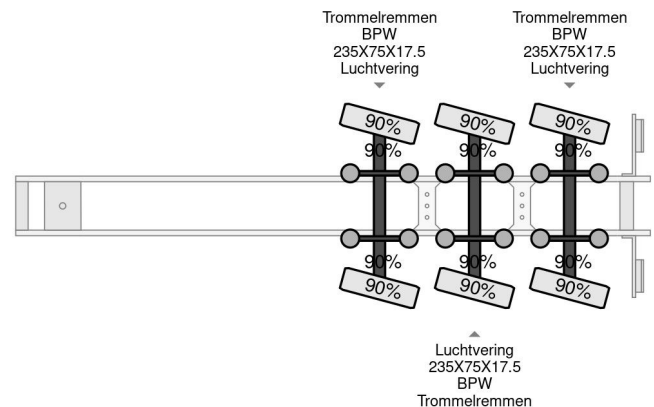

Faymonville 3 AXEL STEERING DOUBLE EXTENDABLE BED 9,4+6,9+6,6 METER

COMMON

Prix	€ 38.750,- hors TVA
Id	FA007373-G
Marque	Faymonville
Type	3 AXEL STEERING DOUBLE EXTENDABLE BED 9,4+6,9+6,6 METER
Année de construction	2007
Chassis	Surbaissé
Poids maximum	42.000 kg

PROPERTIES

Date première immatriculation	21-11-2007
Numéro d'identification véhicule	YAFTL307100007373
Nombre d'essieux	3
Poids à vide	10.600 kg
Dimensions de la construction (l/b/h)	
Poids de la charge	31.400 kg

Faymonville 3 AXEL STEERING DOUBLE EXTENDABLE BE...

Referentienummer: FA007373-G

ACCESSOIRES

- ABS

DESCRIPTION