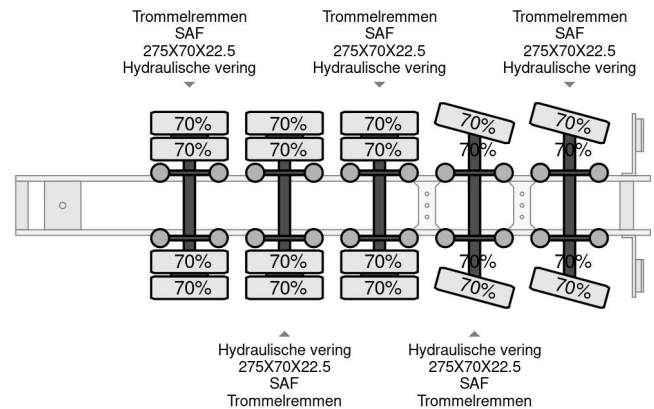

Nootboom 5 AXEL 63000 KG

COMMON

Prix	€ 7.950,- hors TVA
Id	NO020425-G
Marque	Nootboom
Type	5 AXEL 63000 KG
Année de construction	1986
Chassis	Boîte plate
Poids maximum	63.000 kg

PROPERTIES

Date première immatriculation	01-01-1986
Numéro d'identification véhicule	85020425
Nombre d'essieux	5
Dimensions de la construction (l/b/h)	

Nootboom 5 AXEL 63000 KG

Referentienummer: NO020425-G

ACCESSOIRES

DESCRIPTION