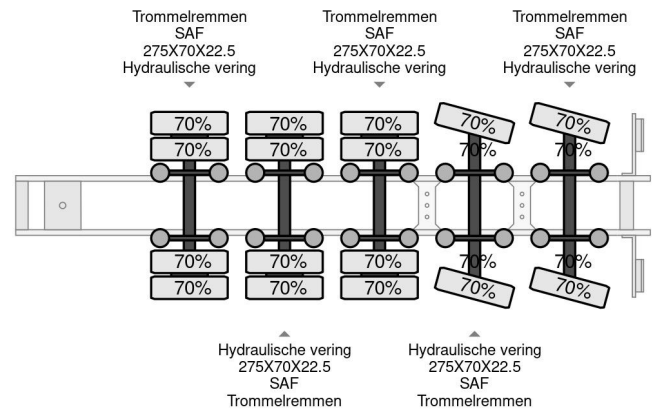

### COMMON

Prix	€ 7.950,- hors TVA
Id	NO020425-G
Marque	Nootboom
Type	5 AXEL 63000 KG
Année de construction	1986
Chassis	Boîte plate
Poids maximum	63.000 kg

#### Nootboom 5 AXEL 63000 KG

Referentienummer: NO020425-G