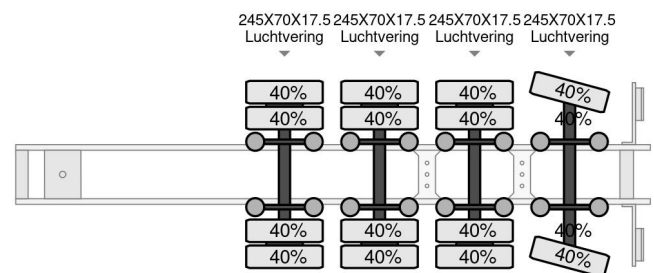

Broshuis B-XL 4 AXEL 620 CM EXTENDABLE

COMMON

Prix	€ 36.950,- hors TVA
Id	BXDE2027-G
Marque	Broshuis
Type	B-XL 4 AXEL 620 CM EXTENDABLE
Année de construction	2014
Chassis	Surbaissé
Poids maximum	48.000 kg

PROPERTIES

Date première immatriculation	27-02-2014
Numéro d'identification véhicule	SU94NRJ2WDSDE2027
Nombre d'essieux	4
Poids à vide	11.700 kg
Dimensions de la construction (l/b/h)	
Poids de la charge	36.300 kg

Broshuis B-XL 4 AXEL 620 CM EXTENDABLE

Referentienummer: BXDE2027-G

ACCESSOIRES

- ABS

DESCRIPTION