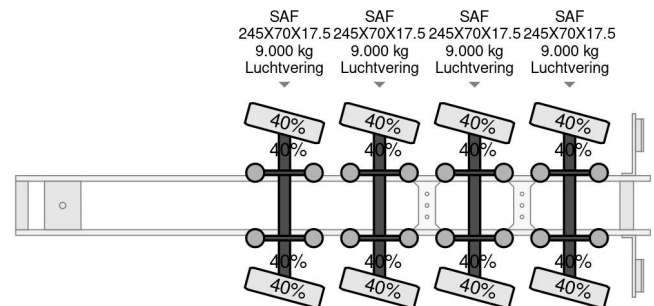

ES-GE 4 AXEL STEERING 13,28 M EXTENDABLE

COMMON

Prix	€ 24.950,- hors TVA
Id	ESE32745-G
Marque	ES-GE
Type	4 AXEL STEERING 13,28 M EXTENDABLE
Année de construction	2001
Chassis	Surbaissé
Poids maximum	50.000 kg

PROPERTIES

Date première immatriculation	06-02-2001
Date expiration mot	03-03-2023
Plaque d'immatriculation	OL-07-XN
Numéro d'identification véhicule	W09SLH4581EE32745
Nombre d'essieux	4
Poids à vide	13.960 kg
Dimensions de la construction (l/b/h)	
Poids de la charge	36.040 kg
Largeur	255 cm

ES-GE 4 AXEL STEERING 13,28 M EXTENDABLE

Referentienummer: ESE32745-G

ACCESSOIRES

- ABS
- Suspension pneumatique

DESCRIPTION