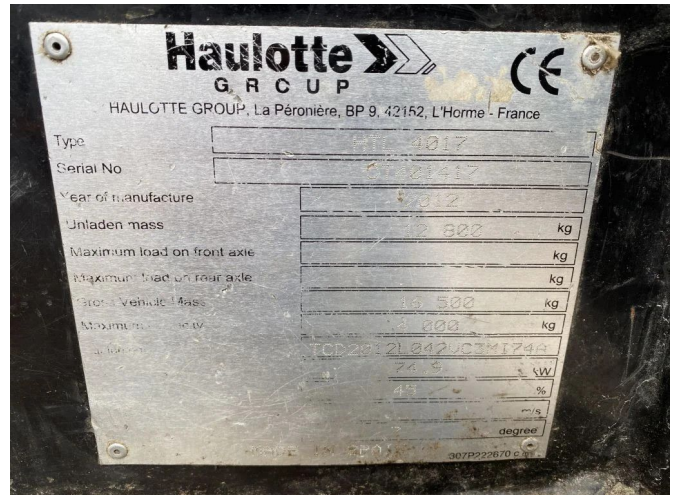

# Haulotte HTL 4017 - 4X4X4 - 5.617 HOURS - 17 METER - 4.000 KG

## COMMON

Prix	€ 34.950,- hors TVA
Id	HA401417-G
Marque	Haulotte
Type	HTL 4017 - 4X4X4 - 5.617 HOURS - 17 METER - 4.000 KG
Année de construction	2012
Heures de travail	5.617
Chassis	Chariot télescopique

## PROPERTIES

Carburant	Diesel
Numéro d'identification véhicule	CT401417
Puissance kw	75
Puissance hp	102
Dimensions de la construction (l/b/h)	
Capacité de levage	4.000 kg