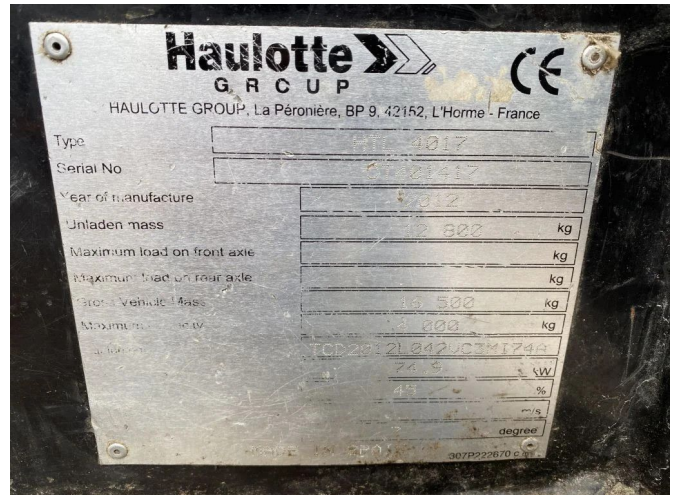

Haulotte HTL 4017 - 4X4X4 - 5.617 HOURS - 17 METER - 4.000 KG

COMMON

Prix	€ 34.950,- hors TVA
Id	HA401417-G
Marque	Haulotte
Type	HTL 4017 - 4X4X4 - 5.617 HOURS - 17 METER - 4.000 KG
Année de construction	2012
Heures de travail	5.617
Chassis	Chariot télescopique

PROPERTIES

Carburant	Diesel
Numéro d'identification véhicule	CT401417
Puissance kw	75
Puissance hp	102
Dimensions de la construction (l/b/h)	
Capacité de levage	4.000 kg

ACCESSOIRES

DESCRIPTION