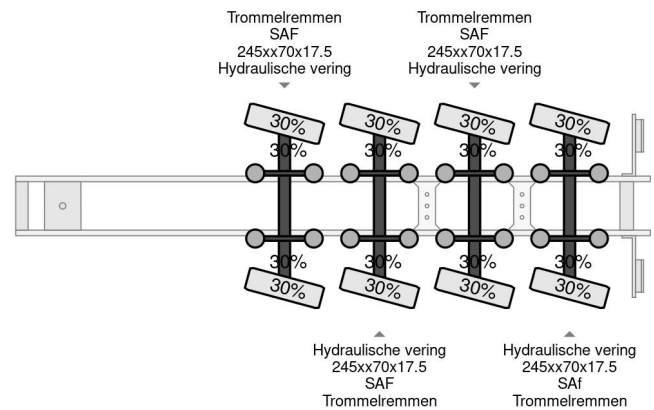

Nootboom MCO-58-04V 4 AXLE FORCED STEERING AN ...

Referentienummer: NO000048