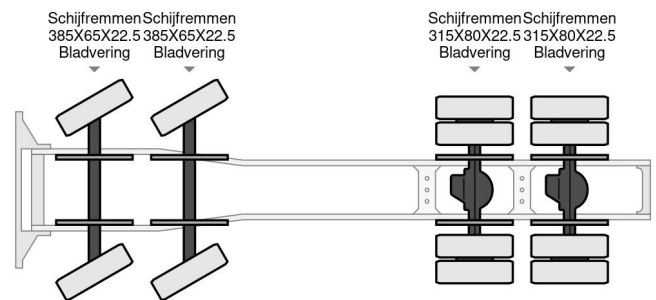

Referentienummer: MA055385