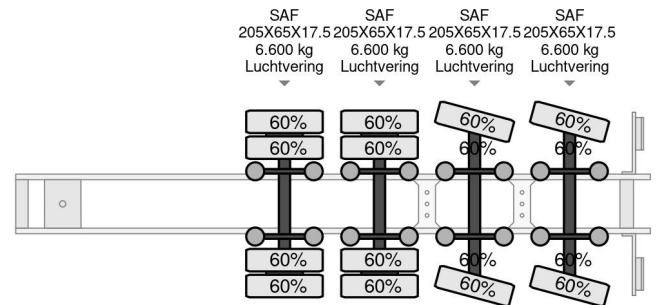

Nootboom OSD-50-04V 6,7M EXTENDABLE, LAST 2 AXLE STEERING

COMMON

Precio	€ 25.950,- sin IVA
Id	NO000801
Marca	Nootboom
Tipo	OSD-50-04V 6,7M EXTENDABLE, LAST 2 AXLE STEERING
Año de construcción	2008
Construcción	Plataforma baja
Maximo peso	47.600 kg

PROPERTIES

Primera fecha de registro	30-07-2008
Placa de matrícula	OK-32-NL
Número de identificación del vehículo	XMR0SD00081000801
Número de ejes	4
Peso vacío	12.120 kg
Dimensiones de construcción (l/b/h)	
Peso de carga	35.480 kg
Anchura	254 cm

Nootboom OSD-50-04V 6,7M EXTENDABLE, LAST 2 AXLE...

Referentienummer: NO000801

ACCESORIOS

- ABS
- Suspensión neumática

DESCRIPCIÓN