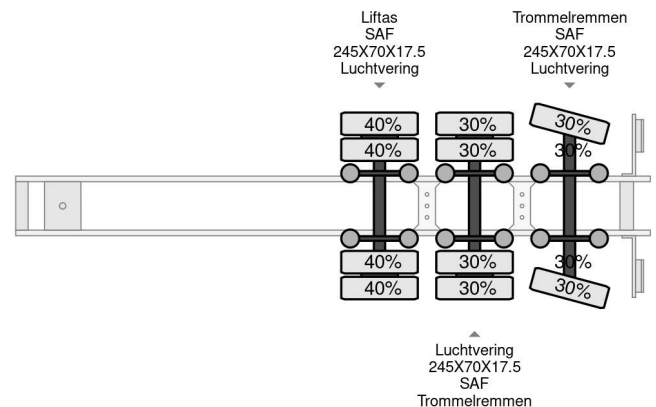

Nootboom OSDS-48-03V, 6 M EXTENDABLE, LAST AXLE STEERING. FIRST LIFT AXEL, HYDRAULIC RAMPS

COMMON

Precio	€ 31.950,- sin IVA
Id	NO001615
Marca	Nootboom
Tipo	OSDS-48-03V, 6 M EXTENDABLE, LAST AXLE STEERING. FIRST LIFT AXEL, HYDRAULIC RAMPS
Año de construcción	2009
Construcción	Plataforma baja
Maximo peso	48.000 kg

PROPERTIES

Primera fecha de registro	17-03-2009
Número de ejes	3
Peso vacío	12.100 kg
Dimensiones de construcción (l/b/h)	
Peso de carga	35.900 kg

Nootboom OSDS-48-03V, 6 M EXTENDABLE, LAST AXLE ...

Referentienummer: NO001615